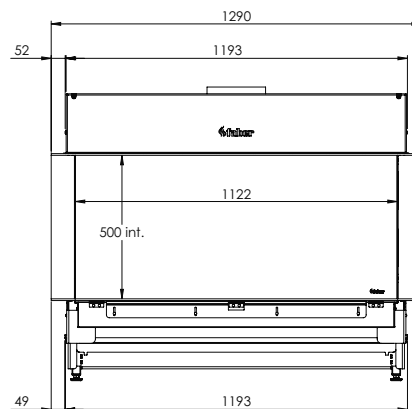

Meer info over
de MatriX?
Scan de QR code

Kortom: een moderne gashaard in een klassieke “kampvuur” opstelling die voor elke denkbare situatie een oplossing biedt.

MatriX | 1050/500 III

Specificaties

Buitenmaat BxHxD in mm
1290 x 1023 x 574

Vuurzicht BxHxD in mm
1122 x 500 x 383

Brander
Log Burner 2.0

Decoratie opties
Houtset

Achterwand
Achterwand staal vlak

Afstandsbediening
ITC Remote

Vermogen
8,1 kW

Besturingssysteem
Honeywell

Energie label
B

Opties (tegen meerprijs)
Symbio Module
Ontspiegeld glas
Zwart glazen achterwand
Dieptekader 30 mm
Dieptekader 100 mm
Verstelbare poten
Muurbeugel

DECORATIEOPTIES

Symbio module

Afvoermateriaal 130/200

* Incl. optional adjustable feet