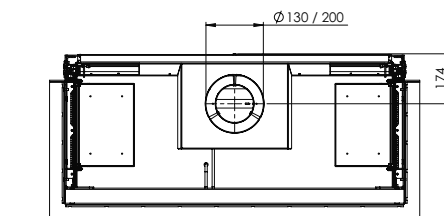

Meer info over
de MatriX?
Scan de QR code

Kortom: een moderne gashaard in een klassieke “kampvuur” opstelling die voor elke denkbare situatie een oplossing biedt.

MatriX | 1050/500 III

Specificaties

Buitenmaat BxHxD in mm
1290 x 1023 x 574

Vuurzicht BxHxD in mm
1122 x 500 x 383

Brander
Log Burner 2.0

Decoratie opties
Houtset

Achterwand
Achterwand staal vlak

Afstandsbediening
ITC Remote

Vermogen
8,1 kW

Besturingssysteem
Honeywell

Energie label
B

Opties (tegen meerprijs)
Symbio Module
Ontspiegeld glas
Zwart glazen achterwand
Dieptekader 30 mm
Dieptekader 100 mm
Verstelbare poten
Muurbeugel

DECORATIEOPTIES

Symbio module

Afvoermateriaal 130/200

* Incl. optional adjustable feet