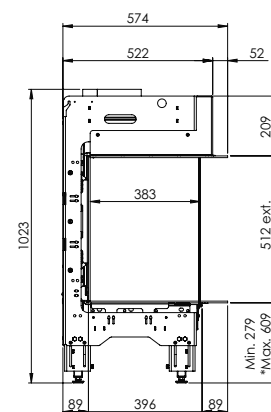

Meer info over
de MatriX?
Scan de QR code

Kortom: een moderne gashaard in een klassieke “kampvuur” opstelling die voor elke denkbare situatie een oplossing biedt.

MatriX | 1050/500 III

Specificaties

Buitenmaat BxHxD in mm
1290 x 1023 x 574

Vuurzicht BxHxD in mm
1122 x 500 x 383

Brander
Log Burner 2.0

Decoratie opties
Houtset

Achterwand
Achterwand staal vlak

Afstandsbediening
ITC Remote

Vermogen
8,1 kW

Besturingssysteem
Honeywell

Energie label
B

Opties (tegen meerprijs)
Symbio Module
Ontspiegeld glas
Zwart glazen achterwand
Dieptekader 30 mm
Dieptekader 100 mm
Verstelbare poten
Muurbeugel

DECORATIEOPTIES

Symbio module

Afvoermateriaal 130/200

* Incl. optional adjustable feet